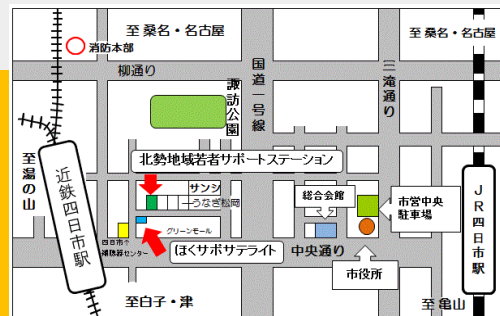

第一部

「北勢地域若者サポートステーションの支援内容説明」

就職氷河期世代の現状と北勢地域若者サポートステーションでの就職支援の流れや特徴などを説明させていただきます。

第二部

「コメンテーターと氷河期世代と保護者と共に考える」

参加された方とコメンテーター及び就職氷河期世代の保護者と共に考え、共有します。他のご家族のお話を聞きながら解決の糸口を一緒に探しましょう。

予約相談会

講座終了後に、北勢地域若者サポートステーションの支援をご希望される方の次回予約や簡単な相談内容を個別でお伺い致します。

※コロナウイルス感染予防のため、マスクの持参および着用、入室前にはアルコールによる消毒をお願い致します。

会場

四日市市総合会館 第3・4会議室(8F)
(三重県四日市市諏訪町2番2号)

お問い合わせ・ご予約はこちら ▶▶▶ ☎ 059-359-7280

北勢地域若者サポートステーション

〒510-0086 三重県四日市市諏訪栄町3-4星座ビル2F